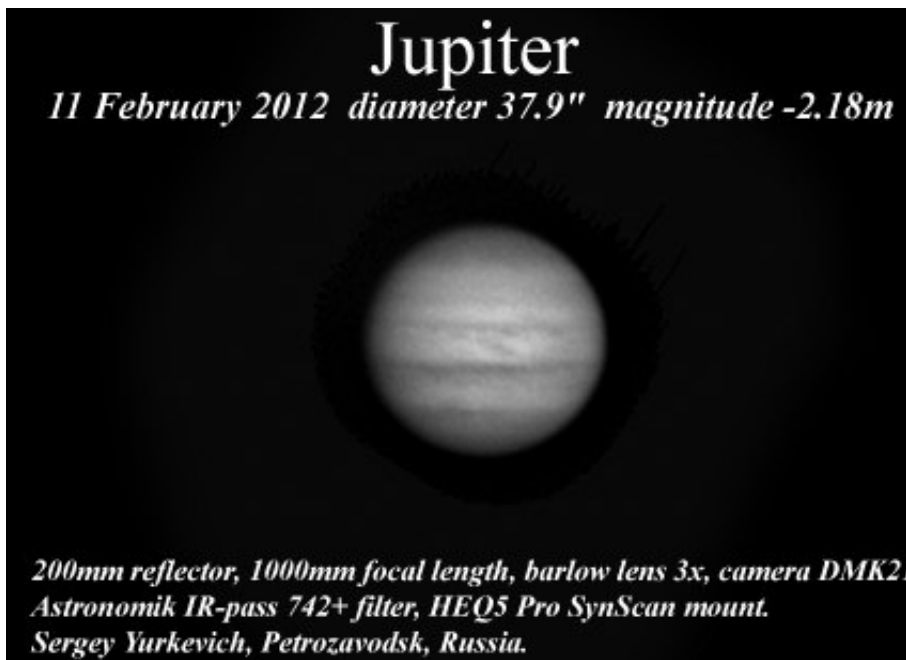

АСТРОНОМИЯ В КАРЕЛИИ

№2 (2)
февраль 2012 года

VIEWING THE TRANSIT OF VENUS.

Published Decr 16th 1763 by Robt. Sayer & C^o Fleet Street, London.

1761

1663

1761 (26)

176 (1711-1765)

<http://transitofvenus.nl/wp/where->

« »

6

Sky & telescope

30-60

- (-10m)
- (-4.3m)
- (-2.2m)
- (-1.4m)
- (-1.2m)
- (.)

МАРТ 2012

Sun	Mon	Tue	Wed	Thu	Fri	Sat
				1	2	3
4	5	6	7	8	9	10
11	12	13	14	15	16	17
18	19	20	21	22	23	24
25	26	27	28	29	30	31