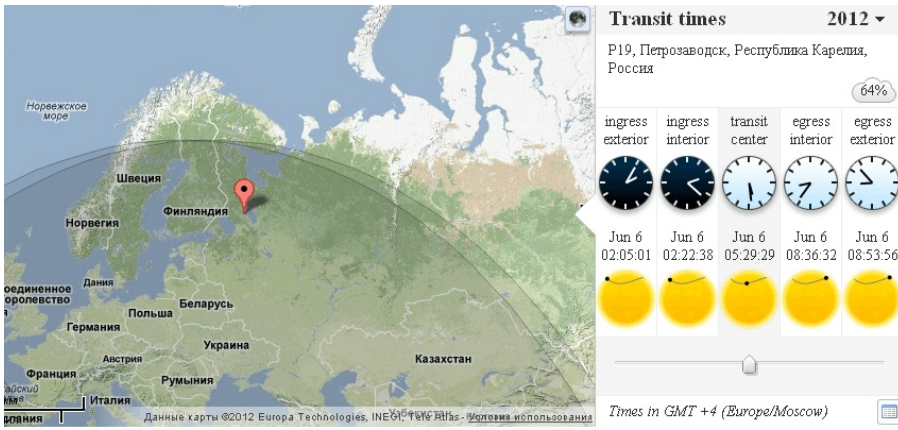

2012

« »

2117

3 8

(agaz@list.ru).

(25% 32%);

5

<http://transitofvenus.nl/wp/where->

« »